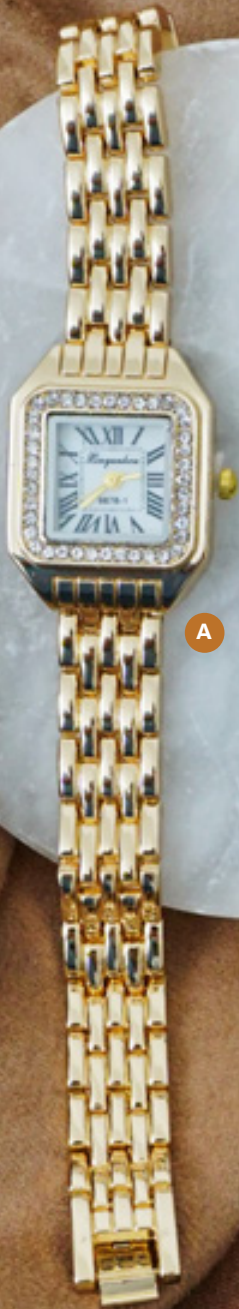

VICTORIA

Disponibles desde el 9 de Enero del 2024

RELOJ

DE MUJER - METÁLICO

Tamaño: 12CM

Cód. R-231806-PLT

DIÁMETRO: 30mm

RESISTENTE AL AGUA

COLOR: A ● B ● C ● D ● E ●

\$20,00

RELOJ

DE MUJER - METÁLICO

Tamaño: 19CM

Cód. R-23 1803

DIÁMETRO: 20mm  RESISTENTE AL AGUA

COLOR: A  B  C 

\$15,00

RELOJ

DE MUJER - METÁLICO

Tamaño: 20CM

Cód. R-23 1804

DIÁMETRO: 20mm

RESISTENTE AL AGUA

COLOR: A B C D

\$15,00

RELOJ

DE MUJER - METÁLICO

Tamaño: 21CM

Cód. R-23 1805

DIÁMETRO: 20mm  RESISTENTE AL AGUA

COLOR: A  B  C 

\$15,00