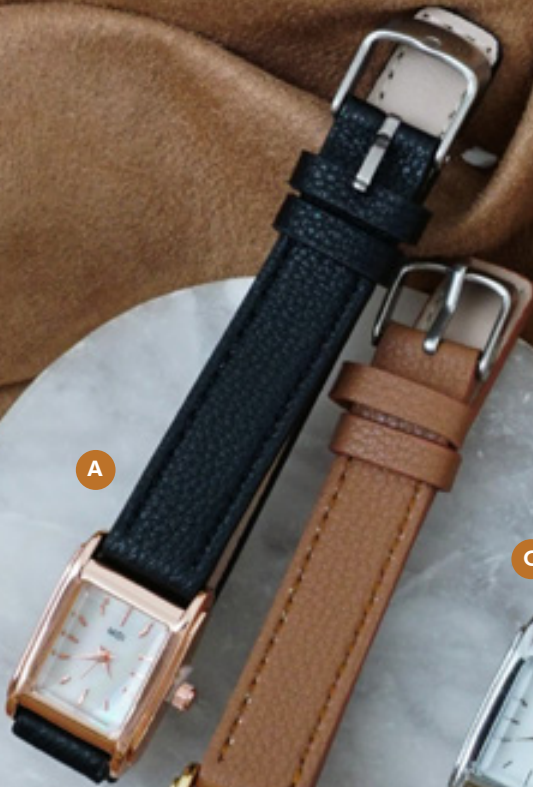

DE MUJER - CUERO SINTÉTICO

Tamaño: 21CM

Cód. R-231817

DIÁMETRO: 10mm

RESISTENTE AL AGUA

COLOR: A B C D E F

\$10,00

A

C

B

D

E

F

RELOJ

DE MUJER - CUERO SINTÉTICO

Tamaño: 21CM