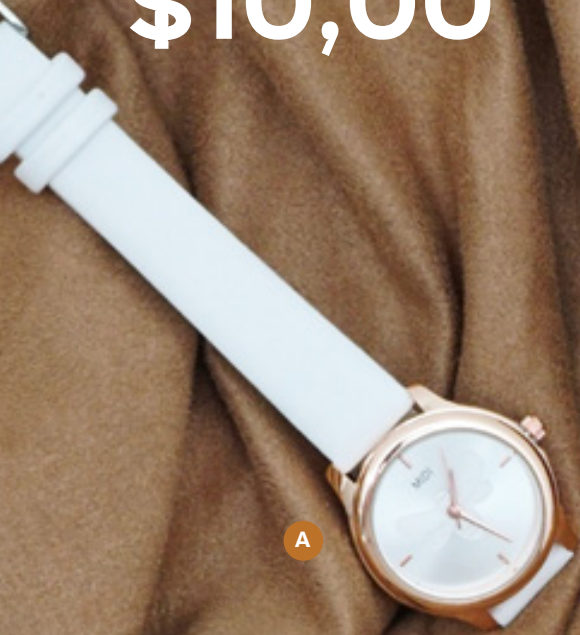

VICTORIA

Disponibles desde el 9 de Enero del 2024

RELOJ

DE MUJER - METÁLICO

Tamaño: 12CM

Cód. R-231806-PLT

DIÁMETRO: 30mm

RESISTENTE AL AGUA

C

B

D

E

F

RELOJ

DE MUJER - CUERO SINTÉTICO

Tamaño: 21CM

Cód. R-231818

DIÁMETRO: 20mm

RESISTENTE AL AGUA

COLOR: A B C D E

\$10,00

RELOJ

DE MUJER - CUERO SINTÉTICO

Tamaño: 22CM

Cód. R-231819

DIÁMETRO: 20mm  RESISTENTE AL AGUA

COLOR: A  B  C  D  E 

\$10,00

RELOJ

DE MUJER - CUERO SINTÉTICO

Tamaño: 24CM

Cód. R-23 1820